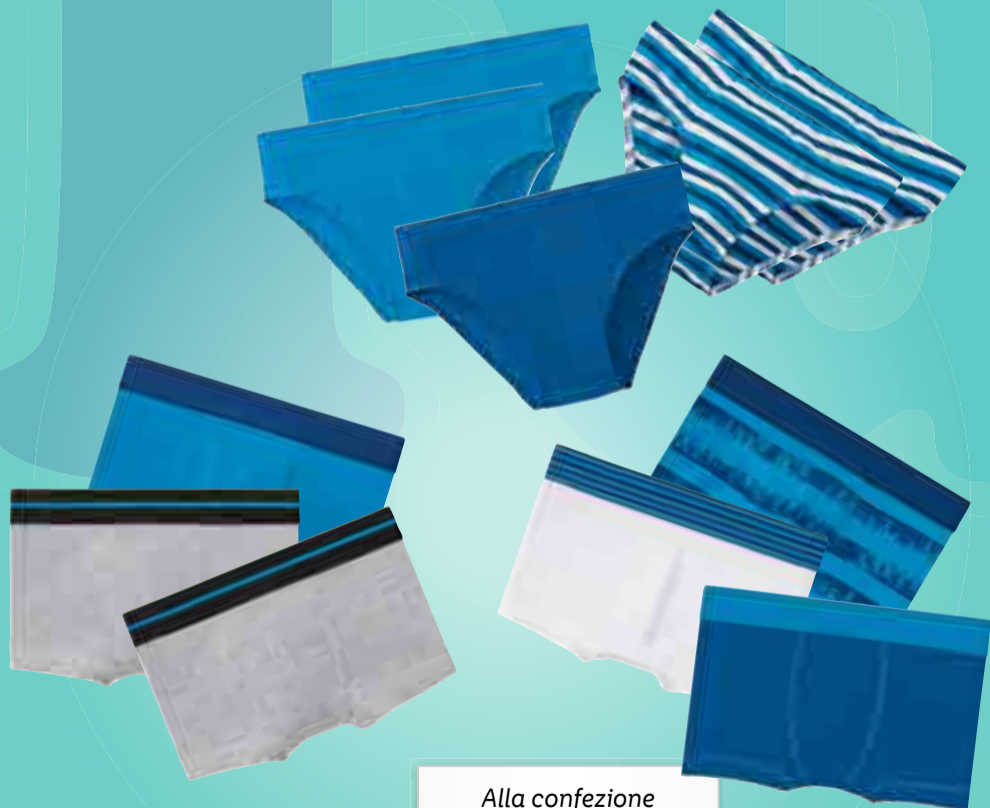

Alla confezione
3.99*

LUPILU
**Bermuda
 da bambino, 2 pezzi**
 Misure: 1-6 anni

Alla confezione
4.99*

LUPILU
**Boxer da bambino,
 3 pezzi o slip, 5 pezzi**
 Misure: 1-6 anni

Alla confezione
4.99*

LUPILU
**Calzini da bambino,
 7 paia**
 Misure: 19-30