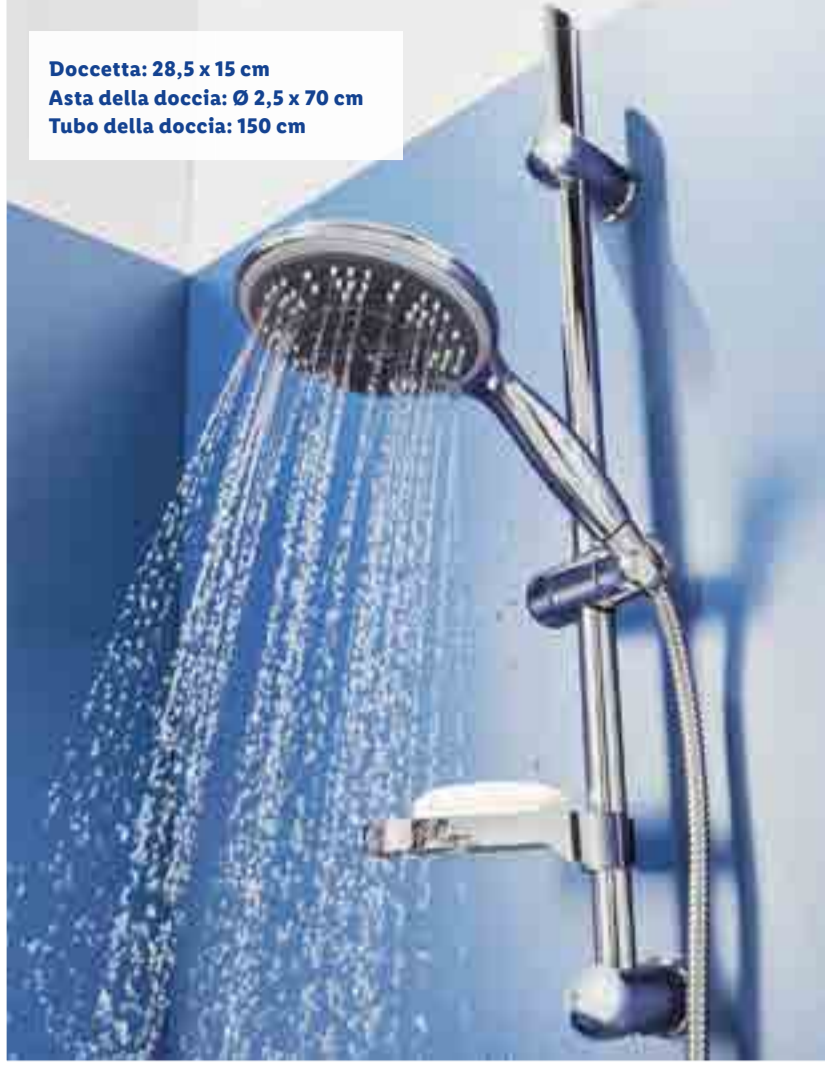

69.00*

da lunedì
14 giugno

Getto massaggiante

Getto misto schiuma + pioggia

Getto massaggiante e pioggia

Getto pioggia

Getto schiumoso

MIOMARE

Set doccetta multifunzione con supporto

Con cono girevole
5 tipi di getto
Materiale per il montaggio incluso

Alla confezione

17.99*

Doccetta: 28,5 x 15 cm
Asta della doccia: Ø 2,5 x 70 cm
Tubo della doccia: 150 cm